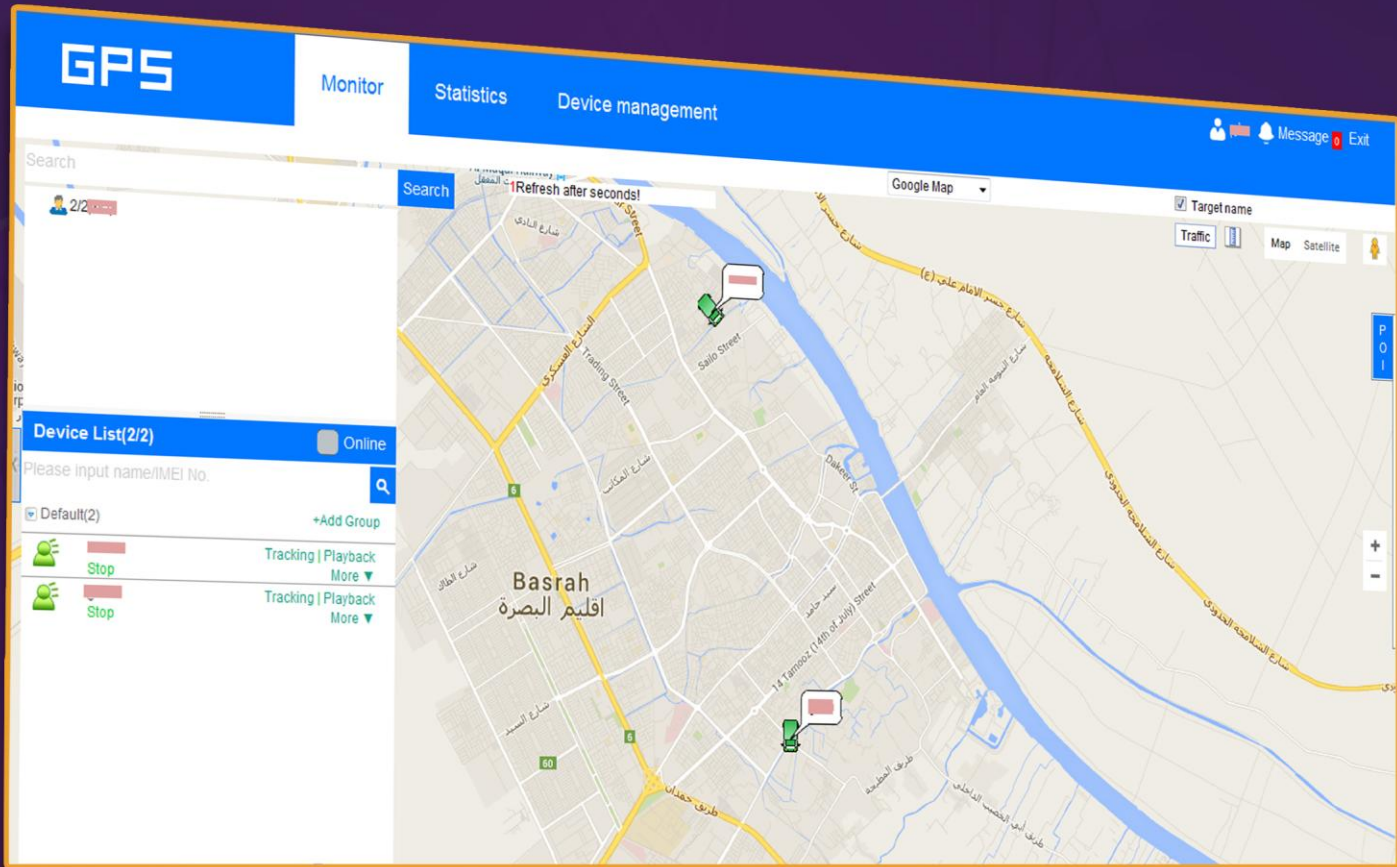

21- امكانية انشاء حسابات فرعية داخل الحساب الرئيسي وذلك لتوزيع مهام المراقبة وتسهيلها على المشترك

تكون واجهة المستخدم الخاصة بنظام التتبع كما يلي حيث يقوم مستخدم بمتابعة وتعقب المركبة بشكل مباشر وكما في الصورة :

تظهر كافة المعلومات المتعلقة بالمركبة وكما في الصورة :-

تظهر كافة المعلومات المتعلقة بالمركبة وكما في الصورة :-

تكنولوجيا تمكنك من متابعة من مركبتك بشكل مباشر كالتالي :-

نظام IRAQKM يمكنك متابعة اسطول من المركبات في مختلف