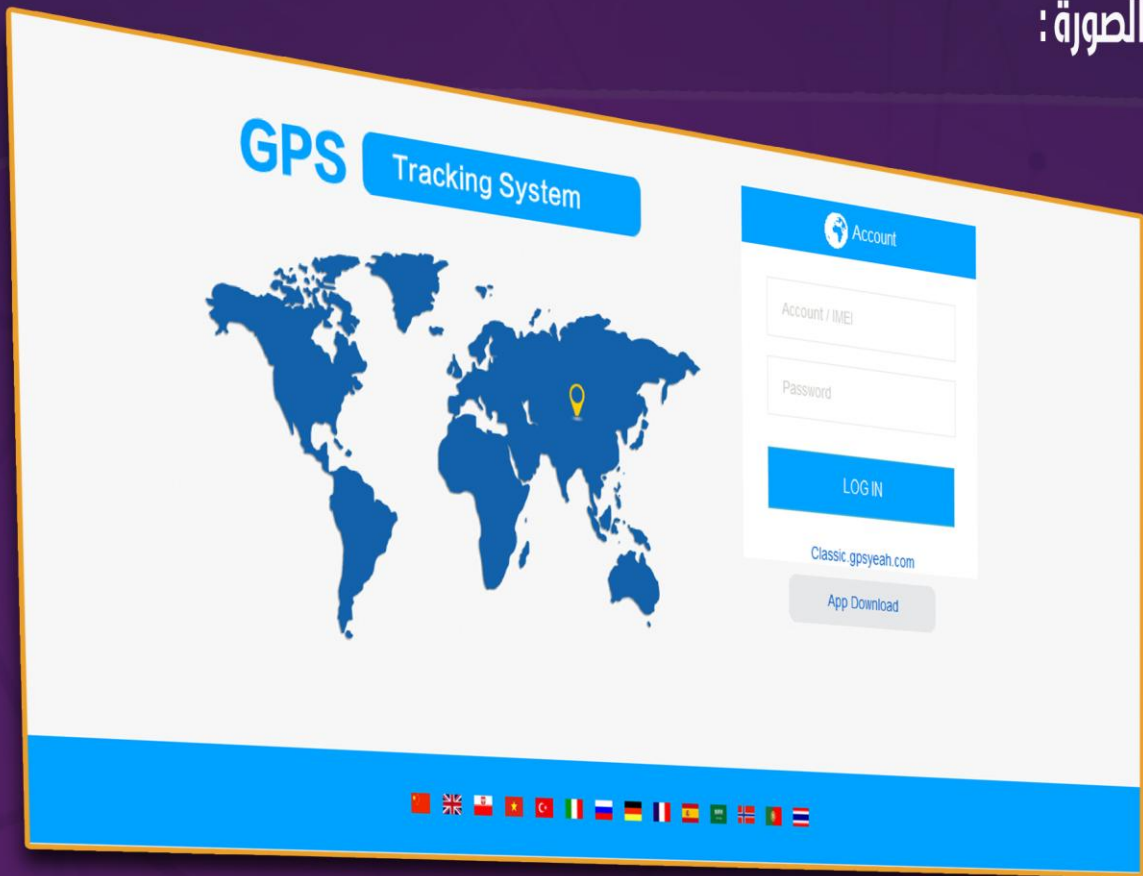

تكون واجهة المستخدم الخاصة بنظام التتبع كما يلي حيث يقوم مستخدم بمتابعة وتعقب المركبة بشكل مباشر وكما في الصورة :