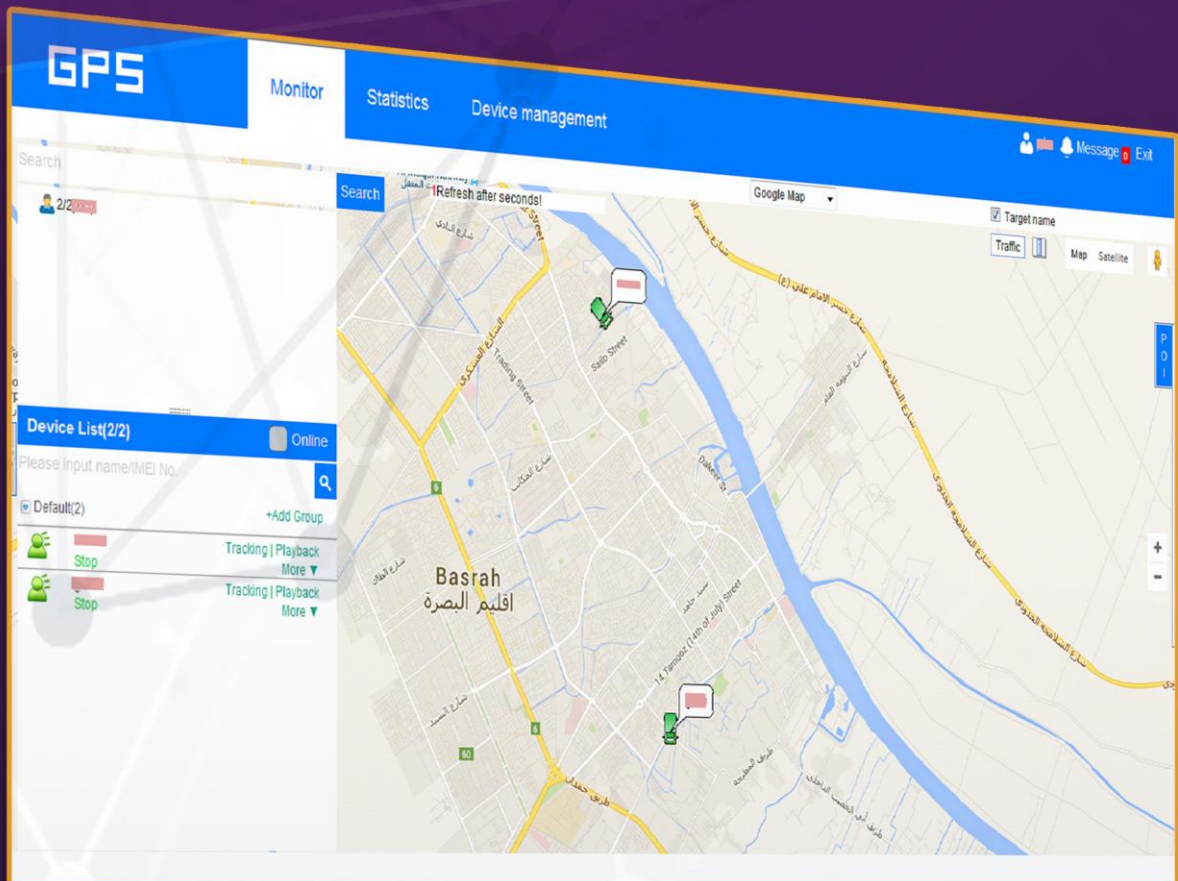

19- سهولة استخدام نظام التشغيل والمتابعة

20- يتم ادخال كافة تفاصيل المركبة ( رقم المحرك رقم المركبة نوع المركبة الموديل اسم السائق تلفون السائق ) الى نظام شركتنا المعلوماتي للحصول على كافة المعلومات المطلوبة في حالة تتبع المركبة

تظهر كافة المعلومات المتعلقة بالمركبة وكما في الصورة :-

تظهر كافة المعلومات المتعلقة بالمركبة وكما في الصورة :-

تكنولوجيا تمكنك من متابعة من مركبتك بشكل مباشر كالتالي :-

نظام IRAQKM يمكنك متابعة اسطول من المركبات في مختلف